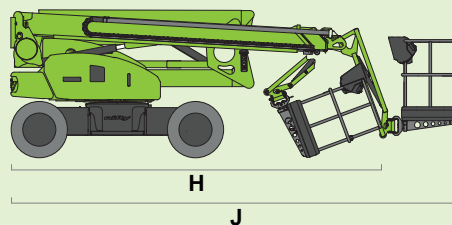

(A) 20.8m
68ft 6in

(B) 18.8m
62ft

(C) 13m
42ft 8in

250kg
550lbs

1.8m x 0.8m
5ft 11in x 2ft 8in

150°

160°

(D) 2.18m
7ft 2in

(F) 2.27m
7ft 5in

(H) 5.47m
17ft 11in

(J) 6.62m
22ft

6km/h
3.7mph

3.89m
12ft 9in

25%
14°

6640kg
14640lbs

SIOPS® toughcage