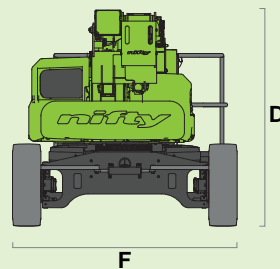

(A) 20.8m
68ft 6in

(B) 18.8m
62ft

(C) 13m
42ft 8in

250kg
550lbs

1.8m x 0.8m
5ft 11in x 2ft 8in

150°

160°

(D) 2.18m
7ft 2in

(F) 2.27m
7ft 5in

(H) 5.47m
17ft 11in

(J) 6.62m
22ft

6km/h
3.7mph

3.89m
12ft 9in

25%
14°

6640kg
14640lbs

SIOPS® toughcage