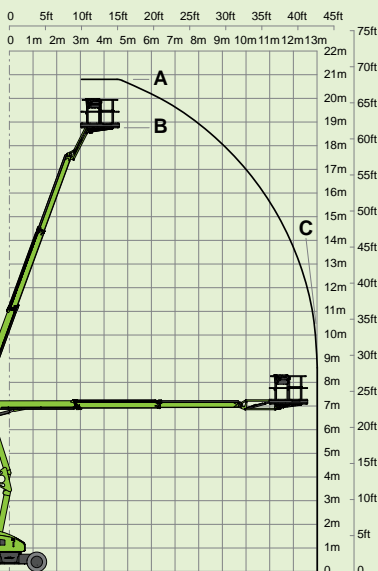

(A) 20.8m
68ft 6in

(B) 18.8m
62ft

(C) 13m
42ft 8in

250kg
550lbs

1.8m x 0.8m
5ft 11in x 2ft 8in

150°

160°

(D) 2.18m
7ft 2in

(F) 2.27m
7ft 5in

(H) 5.47m
17ft 11in

(J) 6.62m
22ft

6km/h
3.7mph

3.89m
12ft 9in

25%
14°

6640kg
14640lbs

SIOPS® toughcage